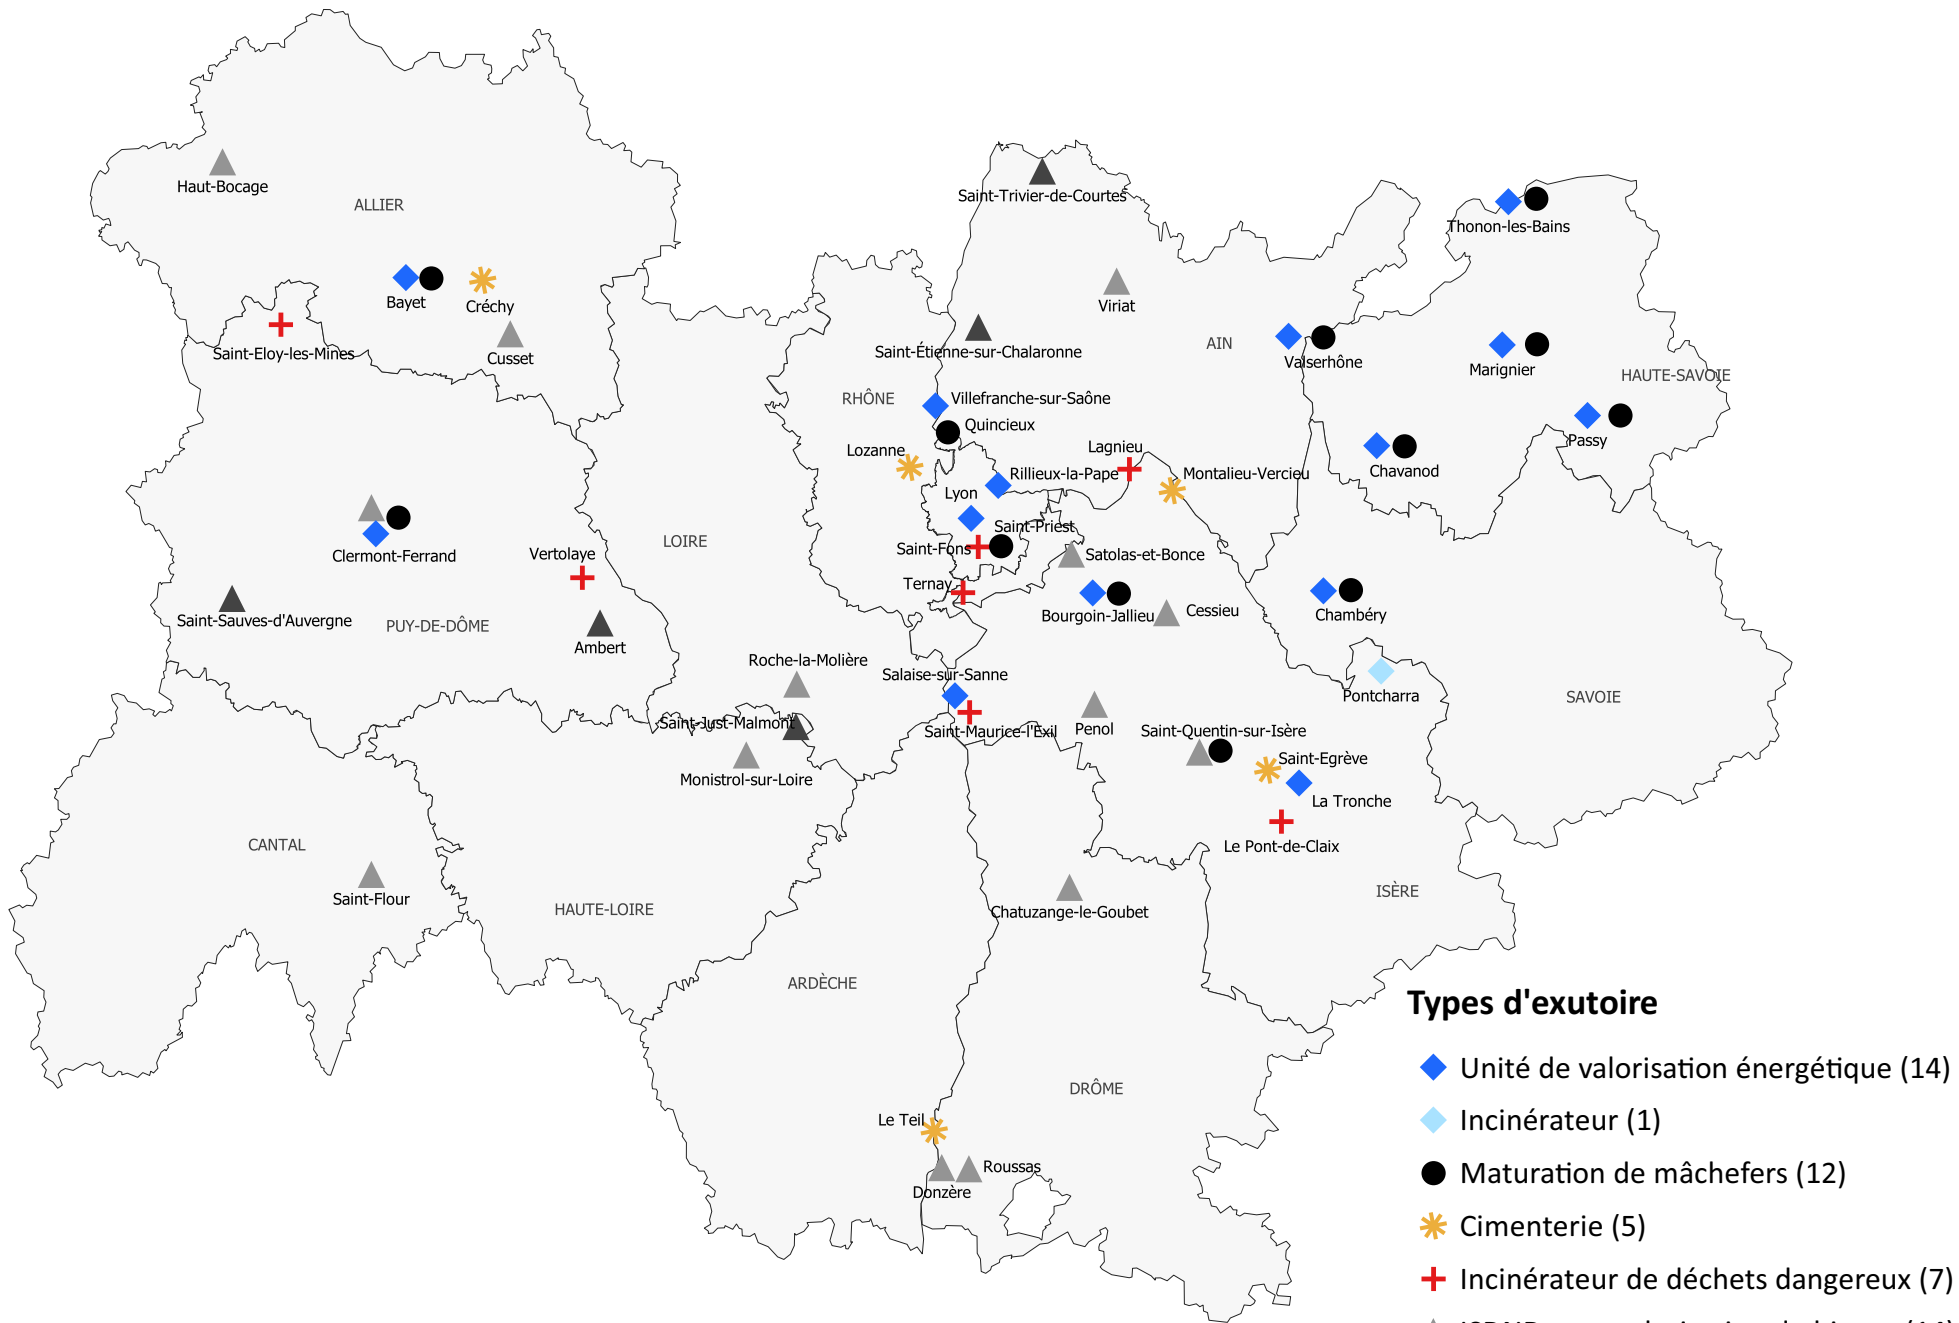

# Les installations de traitement final des déchets en Auvergne-Rhône-Alpes en 2022

Sources : installations de traitement - ORDEC / limites administratives - IGN  
Réalisation : AURA-EE - Novembre 2023