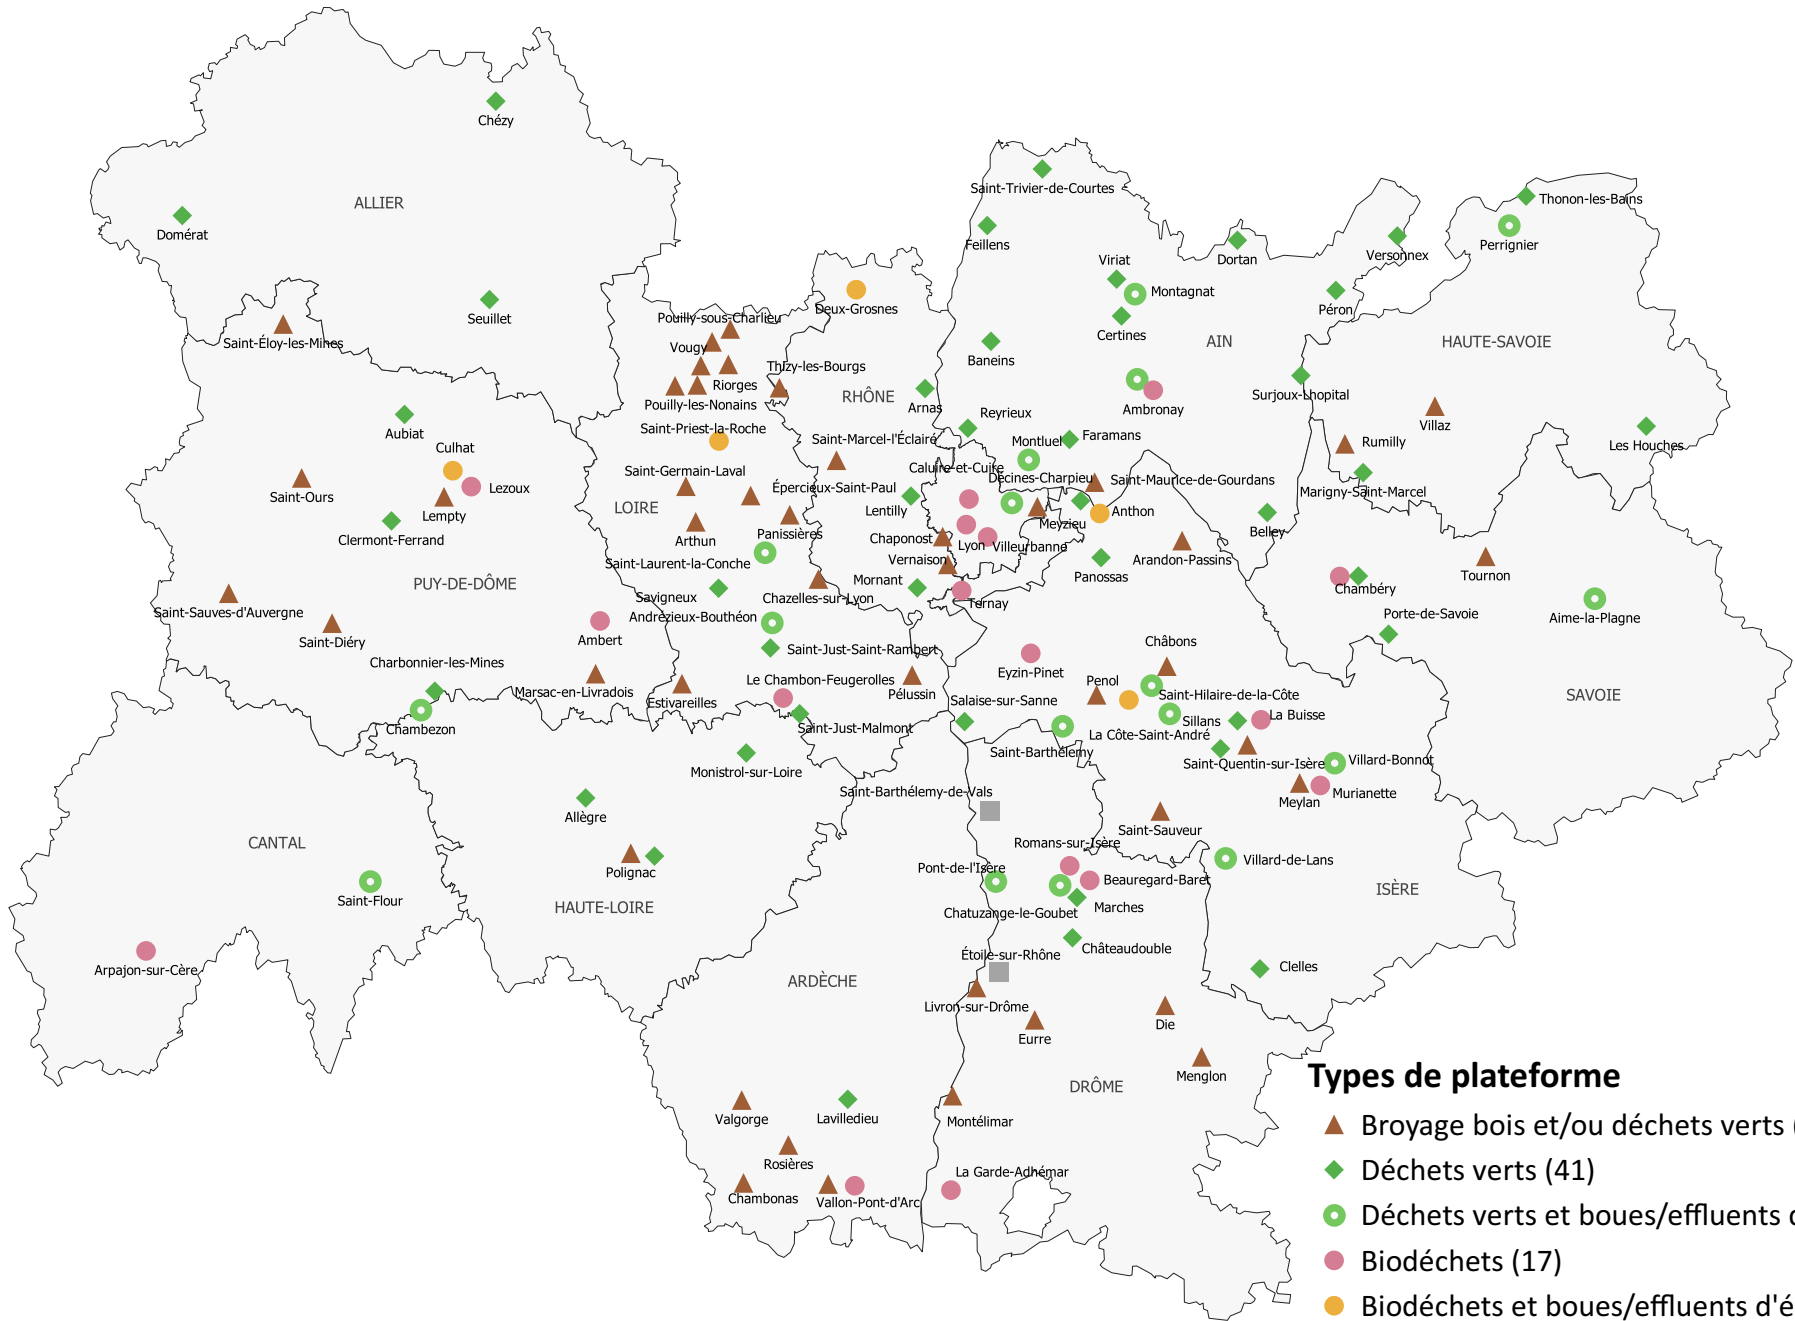

# Les plateformes de compostage et de broyage en Auvergne-Rhône-Alpes en 2022

## Types de plateforme

- ▲ Broyage bois et/ou déchets verts (44)
- ◆ Déchets verts (41)
- Déchets verts et boues/effluents d'élevage (17)
- Biodéchets (17)
- Biodéchets et boues/effluents d'élevage (5)
- OM brutes avec TMB (2)